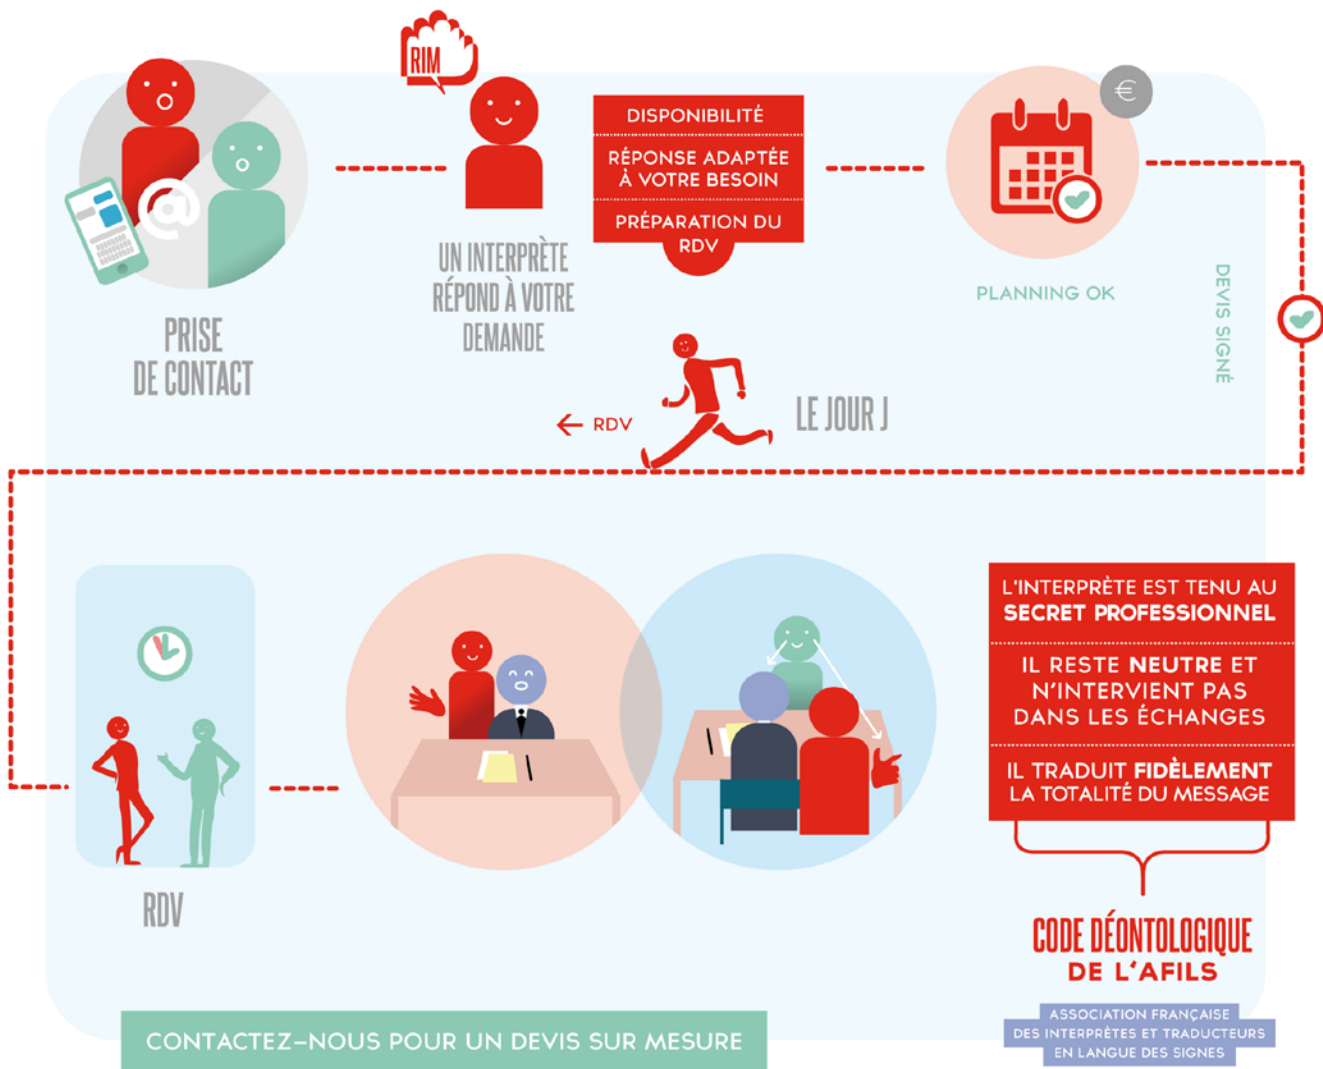

Tél ou SMS : 07.85.27.08.84
m@il : accueil@rim-interpretes.com

rim-interpretes.com

Adresse postale :
LA MAISON DE L'INITIATIVE
RIM - INTERPRÈTES EN MOUVEMENT
52, rue Jacques Babinet 31100 Toulouse